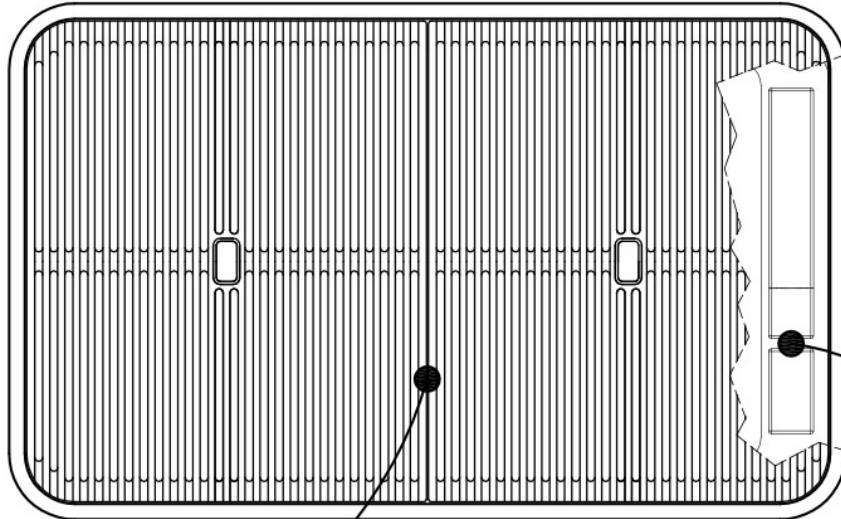

#### TRIPLE BORD

Une conception ingénieuse, avec un système de trois bords où les accessoires sont logés sur des niveaux séparés. Sur le premier, les grilles noires innovantes glissent, une grande surface pratique pour se rincer, s'égoutter, travailler. Le deuxième bord est conçu pour supporter et faire coulisser une combinaison complète d'accessoires qui rendent chaque opération sûre et pratique : rincer, vider, trancher, râper... toujours à l'intérieur de l'évier. Les nouvelles grilles Black caractérisent fortement l'esthétique et la fonctionnalité. Hygiéniques, d'une grande légèreté, résistantes et faciles à nettoyer, elles sont aussi 100% écologiques, un choix qui respecte la nature et l'environnement qui nous entoure.

## DÉTAILS

Bord d'installation	Sous-plan
Finition	Brossée Foster
Matériau	Acier inoxydable AISI 304
Textures	Brossée Foster
Base	80 cm
Dimensions	835x515 mm
Équipement standard	Crochets de fixation, joint, vidange, trop-plein et siphon, Emballage en boîte
Trous mitigeur	3 trous en standard
Trou d'encastrement	Voir fiche technique
Égouttoir	Non
Largeur	84 cm
Mesure cuve	710 x 400 mm
Numéro cuves	1 cuve
Vidange	Vidange à commande automatique SPACE (PUSH)